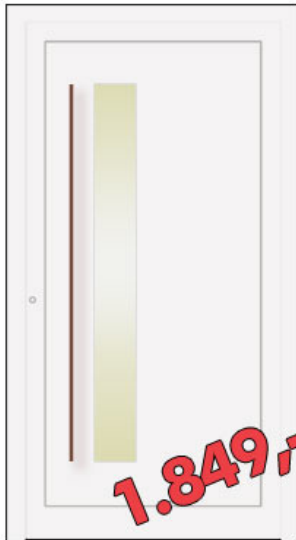

Preisliste "ecodora"

Grundausstattung:

- AT 700 System SCHÜCO mit Aluminium Füllung weiß
- Verglasung: wahlweise Klarglas plan oder Satinato
- eintouriges Riegelfallenschloß
- 3 Stück 2-teilige wartungsfreie Türbänder
- Standardprofilzylinder mit 3 Schlüssel
- Griffstange Edelstahl und PZ Rundrosette außen
- Türdrückergarnitur weiß mit PZ-Aussparung
- Min. Maß: 900 x 1990 mm - Max. Maß: 1150 x 2250 mm

Modell: Veriso links