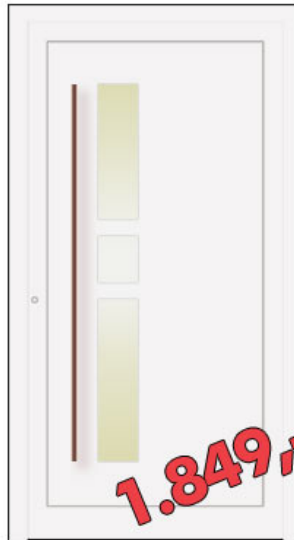

Modell: Belido