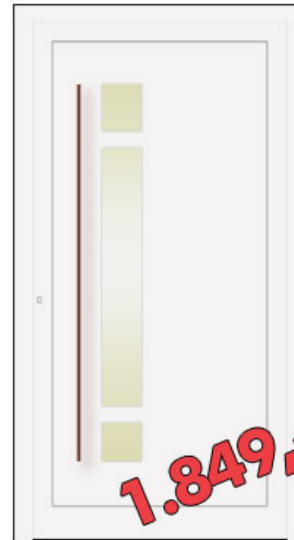

Modell: Delmaro